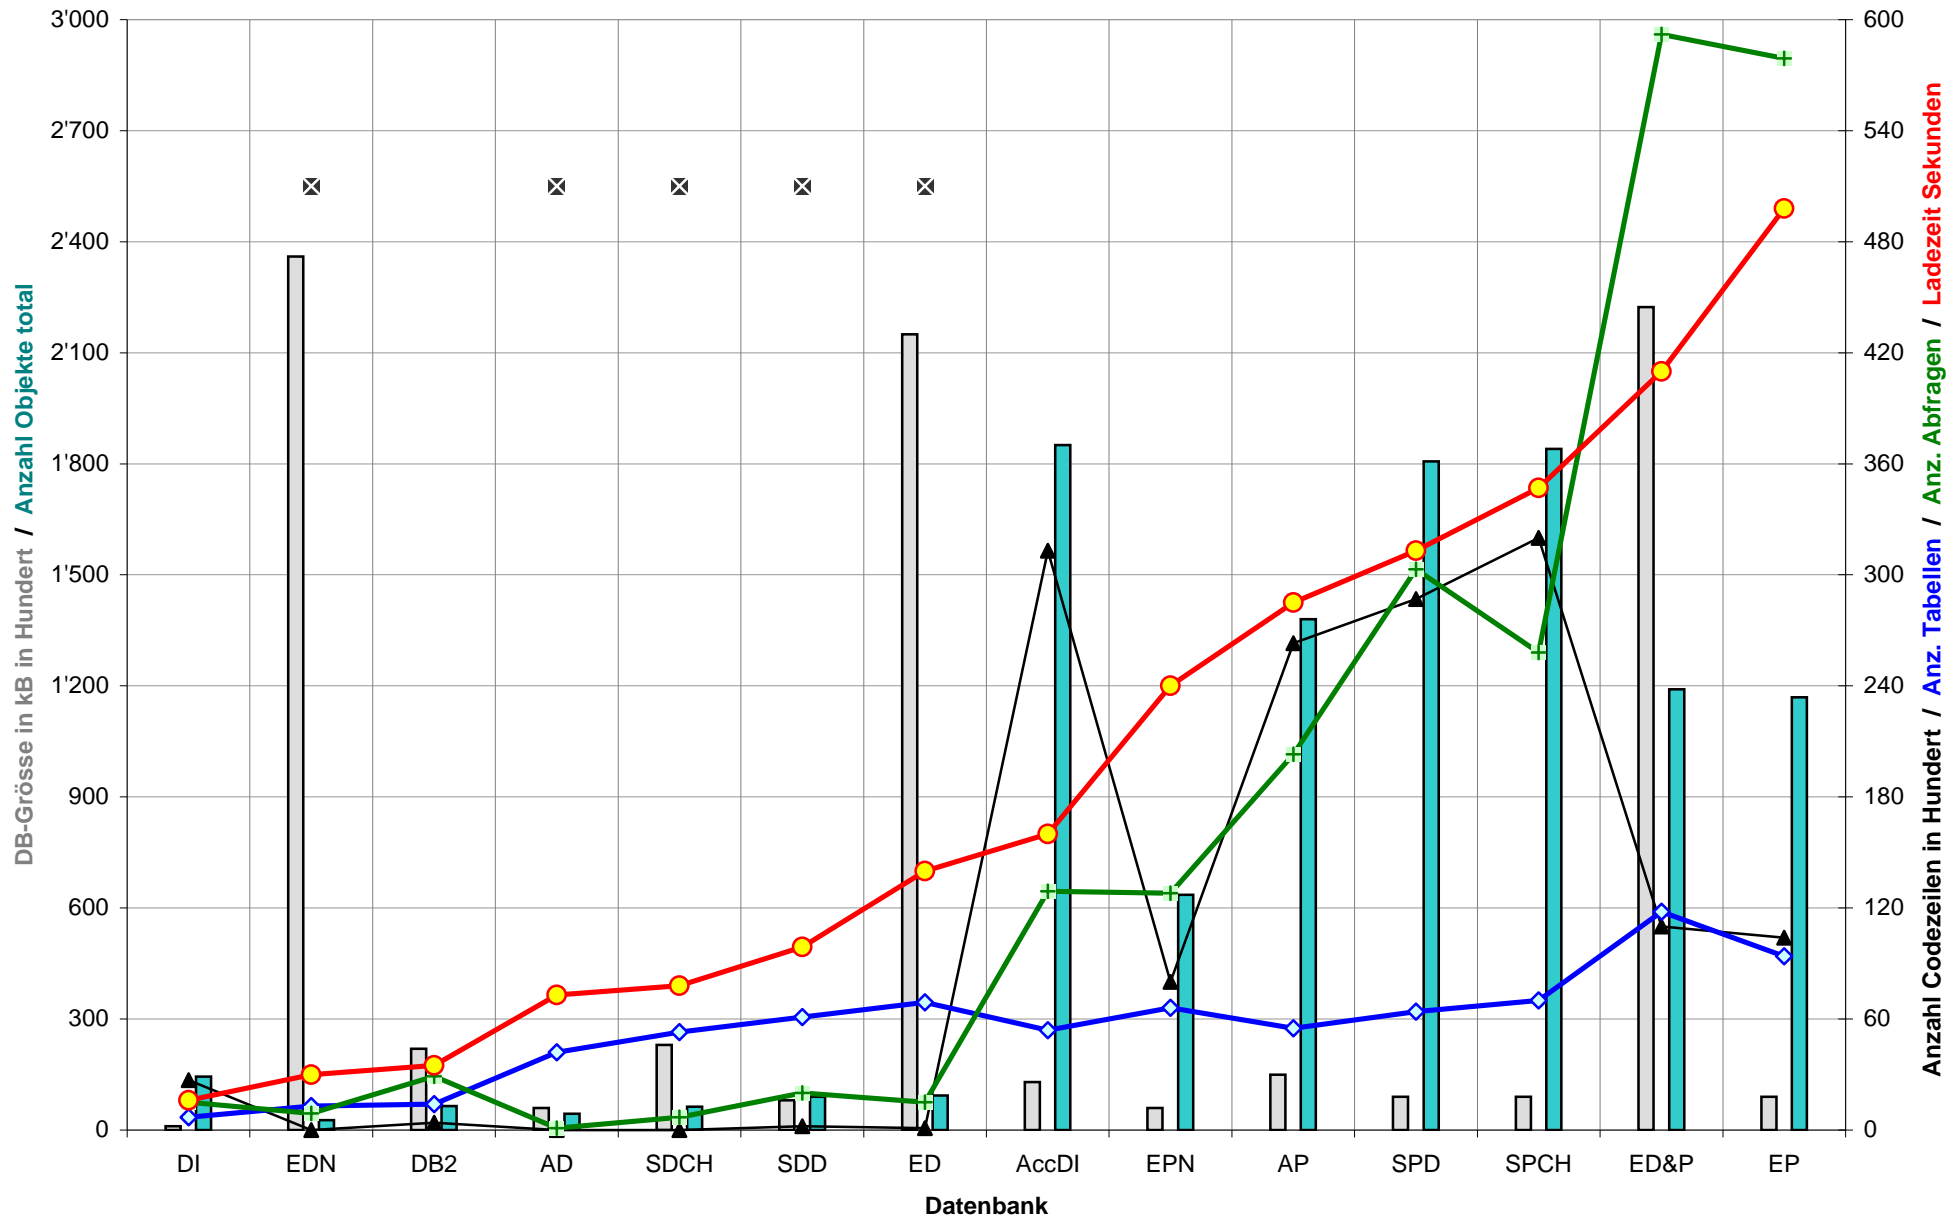

Messwerte: Ladezeiten Dokumentierer für verschiedene Datenbanken (Dokumentationszeiten)

Grösse 100 kB
 Anzahl Objekte total
 100 CodeZeilen
 Anzahl Tabellen
 Anzahl Abfragen
 x Backend
 o Sec